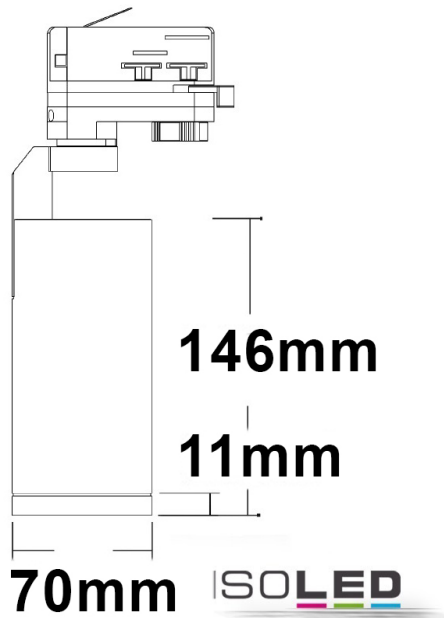

PRODUKT
DATENBLATT

ISOLED®

DE www.isoled.de
+49 228 30 43 89 85

AT www.isoled.at
+43 5372 219 999

CH www.isoled.ch
+41 44 787 04 75

3-PH SCHIENEN-STRAHLER, 15W, 38°, WEIß MATT, WARMWEIß

Erweiterte Produktspezifikationen:

Manual

Das dem Artikel beiliegende Manual steht auf der ISOLED® Bestellplattform zum Download bereit.

Lichtberechnungsfile

Eine LDT-Datei zu diesem Leuchtmittel / dieser Leuchte für die Lichtplanung mit DIALux/Relux finden Sie auf der ISOLED® Bestellplattform.

Bedienungsanleitung

Eine erweiterte Bedienungsanleitung für dieses Produkt kann online auf der Bestellplattform von ISOLED® heruntergeladen werden.