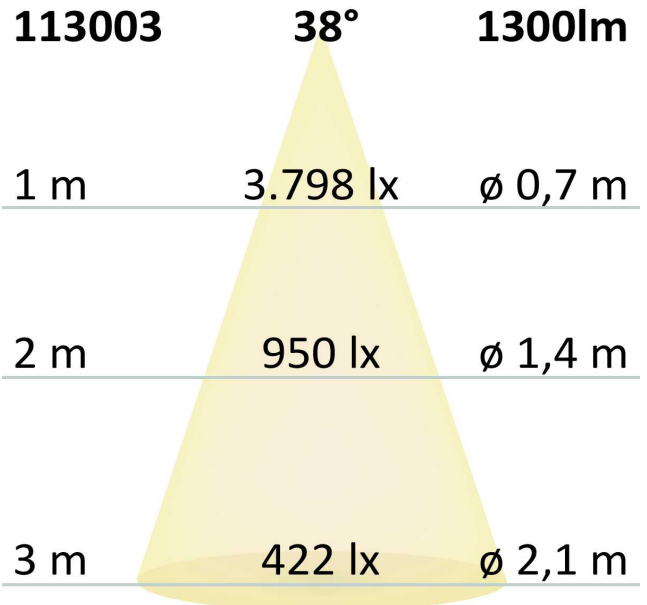

PRODUKT
DATENBLATT

ISOLED®

DE www.isoled.de
+49 228 30 43 89 85

AT www.isoled.at
+43 5372 219 999

CH www.isoled.ch
+41 44 787 04 75

3-PH SCHIENEN-STRAHLER, 15W, 38°, WEIß MATT, WARMWEIß

Erweiterte Produktspezifikationen:

Manual

Das dem Artikel beiliegende Manual steht auf der ISOLED® Bestellplattform zum Download bereit.

Lichtberechnungsfile

Eine LDT-Datei zu diesem Leuchtmittel / dieser Leuchte für die Lichtplanung mit DIALux/Relux finden Sie auf der ISOLED® Bestellplattform.

Bedienungsanleitung

Eine erweiterte Bedienungsanleitung für dieses Produkt kann online auf der Bestellplattform von ISOLED® heruntergeladen werden.